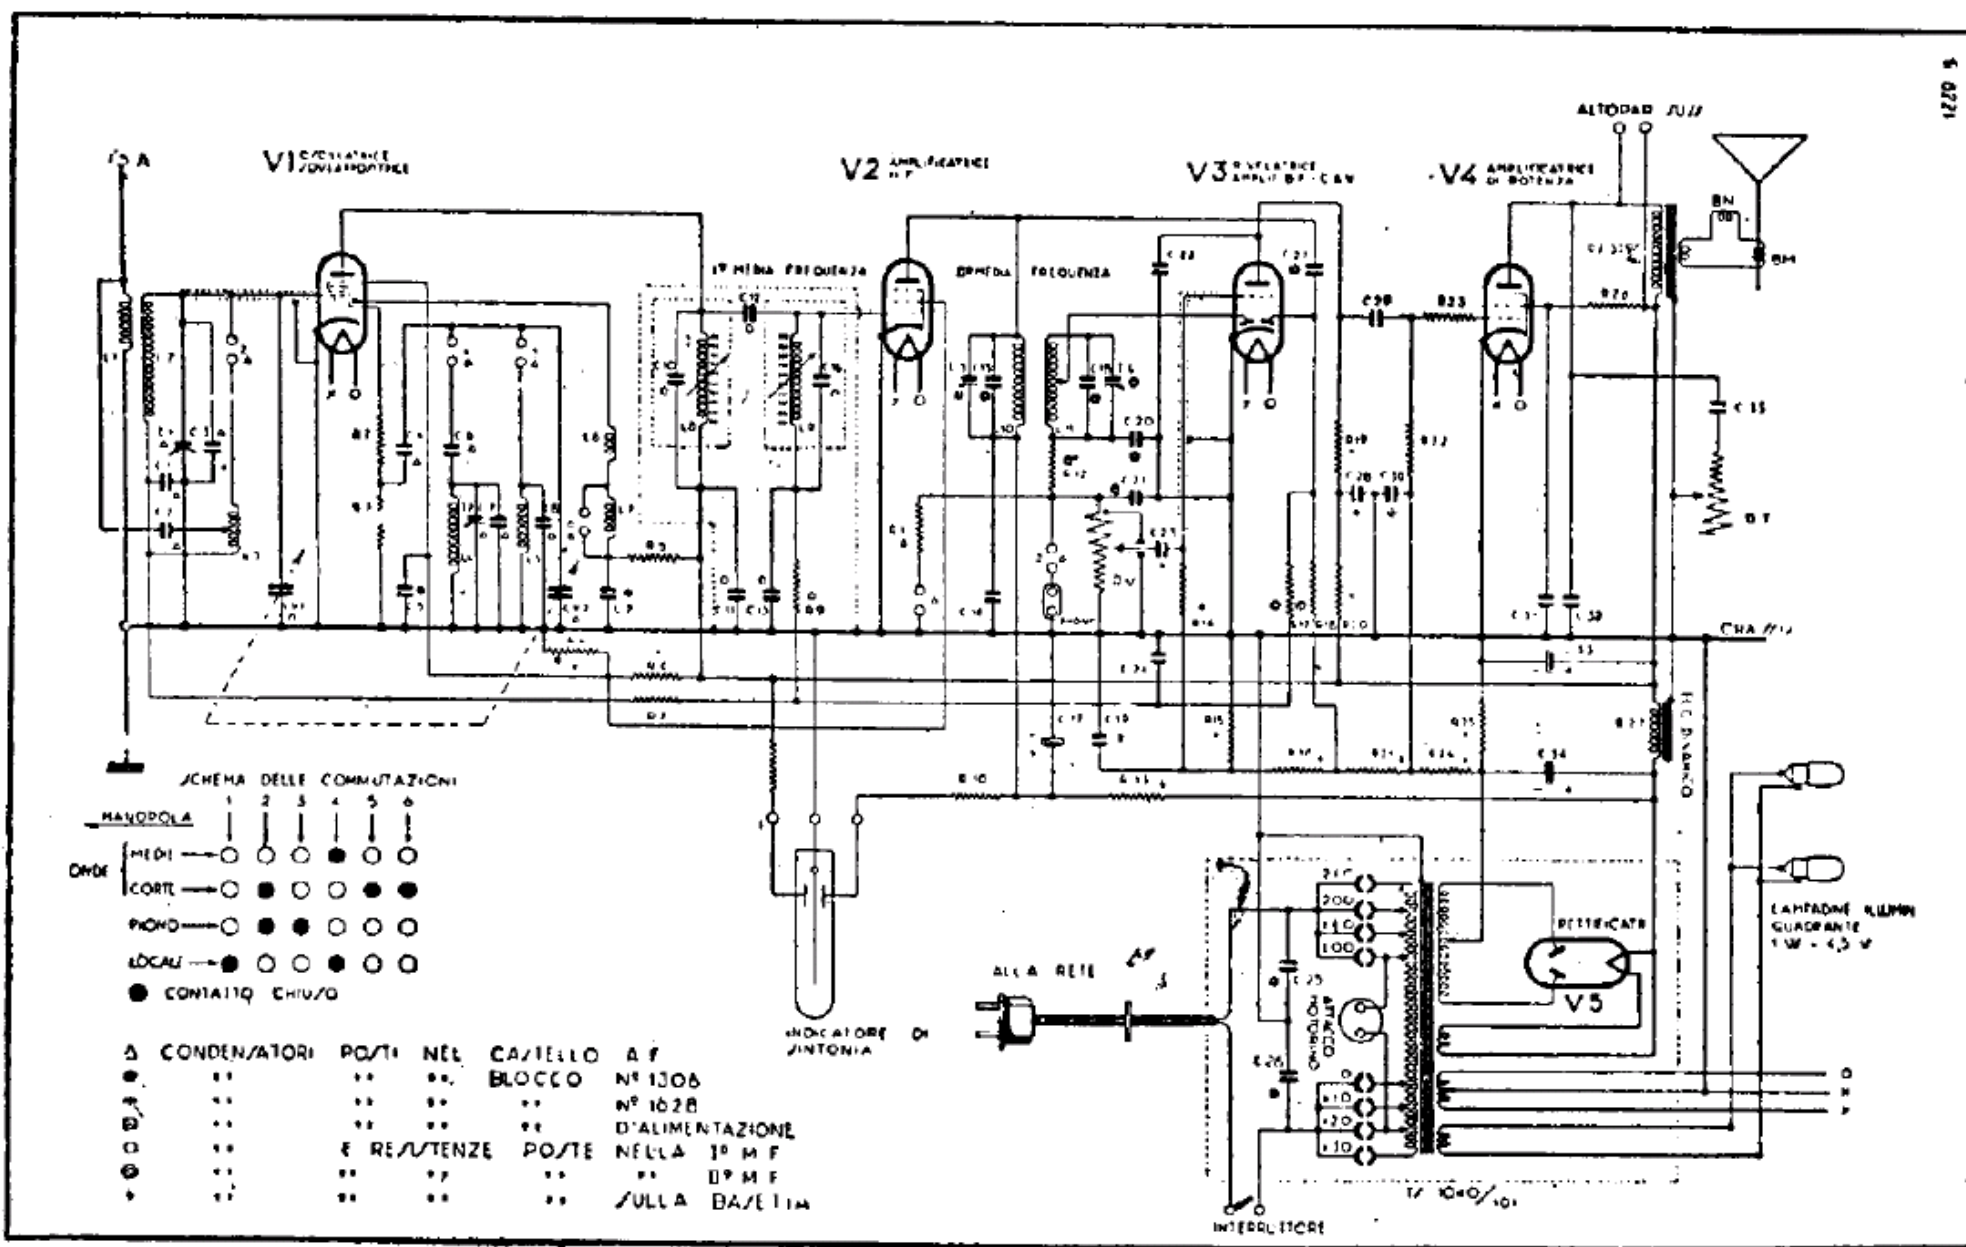

5 0271

FIMI
 JABONCO
 REPARTO RADIO

PHONOLA 945-946
 SCHEMA ELETTRICO

10000

SCHEMA DELLE COMMUTAZIONI

CONDENSATORI	POSTI NEL CASTELLO	AF
●	●	BLOCCO N° 1306
○	○	●
○	○	N° 1028
○	○	D'ALIMENTAZIONE
○	○	E RESISTENZE POSTE NELLA 1° M.F.
○	○	●
○	○	●
○	○	SULLA BASE TIM